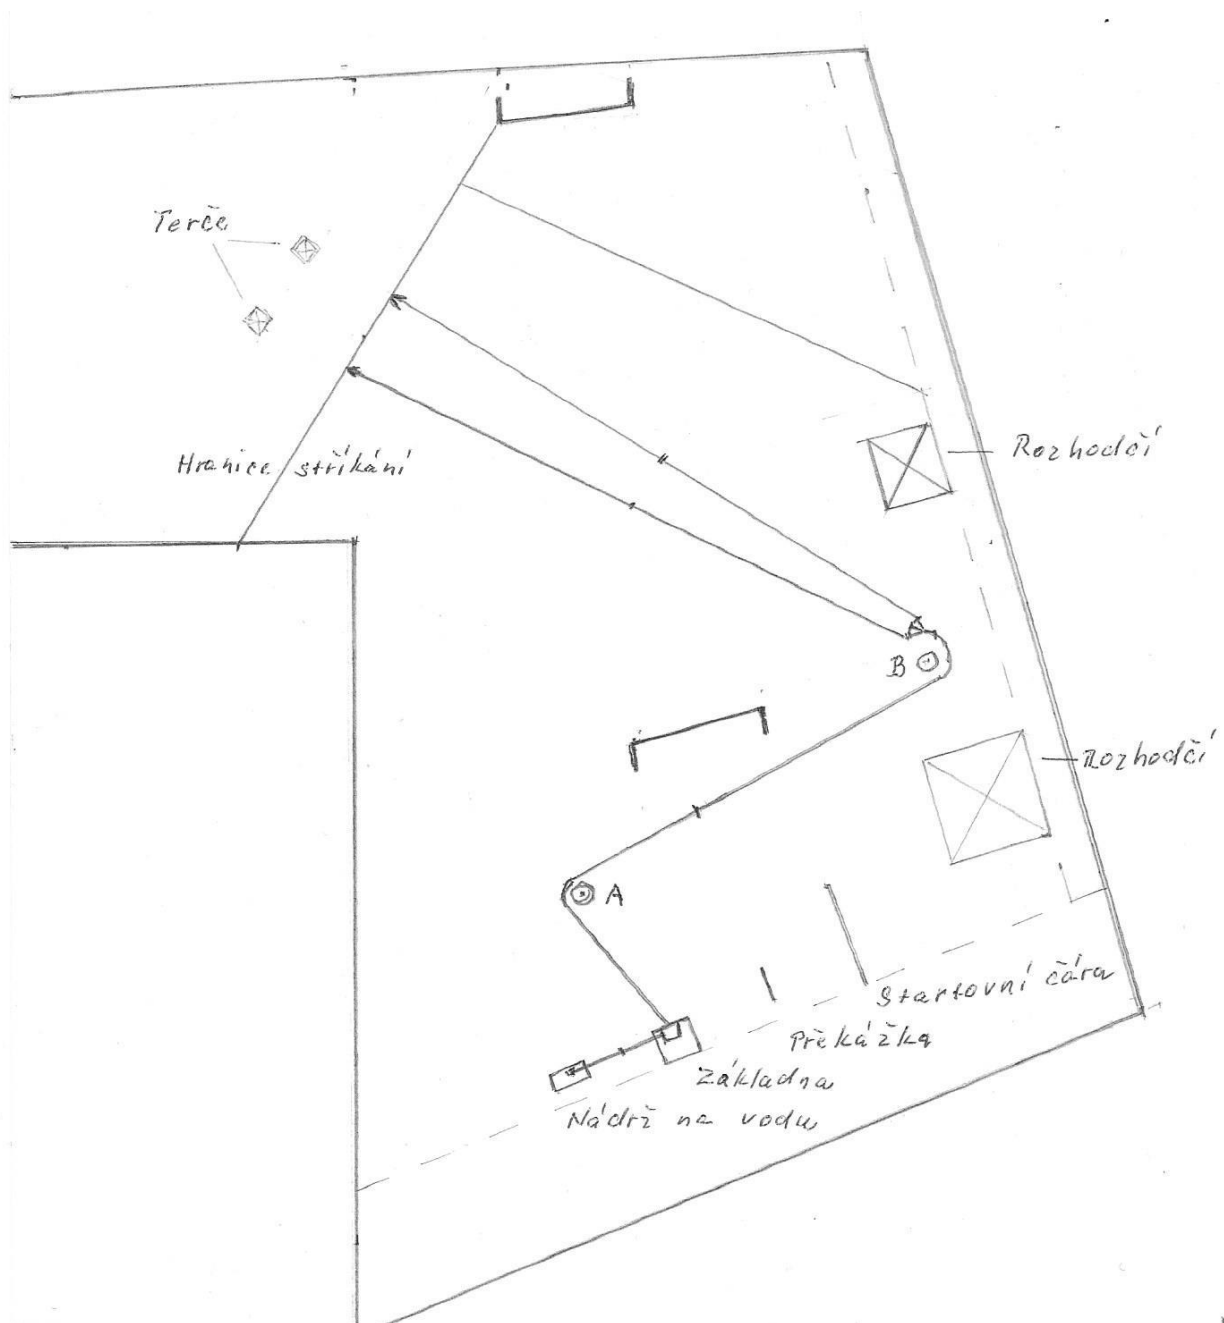

Soutěž se budou konat s finančním přispěním Zlínského kraje

- Soutěž na dvě B, **sportovní hadice jsou zakázány**, nástřikové proudnice jsou povoleny, hadice se musí rozhazovat, je možno je spojovat až po úplném roztažení.
- Sání s použitím vývěvy, **nalévání je zakázáno**, savice s O kroužkem jsou povoleny.
- Start se strojem v chodu.
- Při přihlášení aspoň 3 ženských družstev bude vypsána ženská kategorie.

Po startu musí všichni soutěžící zdolat překážku, (bariéra 80 cm) pak pokračují k základně. Trasa dopravního a útočného vedení je z důvodu omezeného prostoru vedená okolo bodu A a B, po této trase musí proběhnout všichni, kteří dělají dopravní a útočné vedení. **Každé zkrácení trati, nezdolání překážky a překročení hranice stříkání je penalizováno 5 vteřinami.**